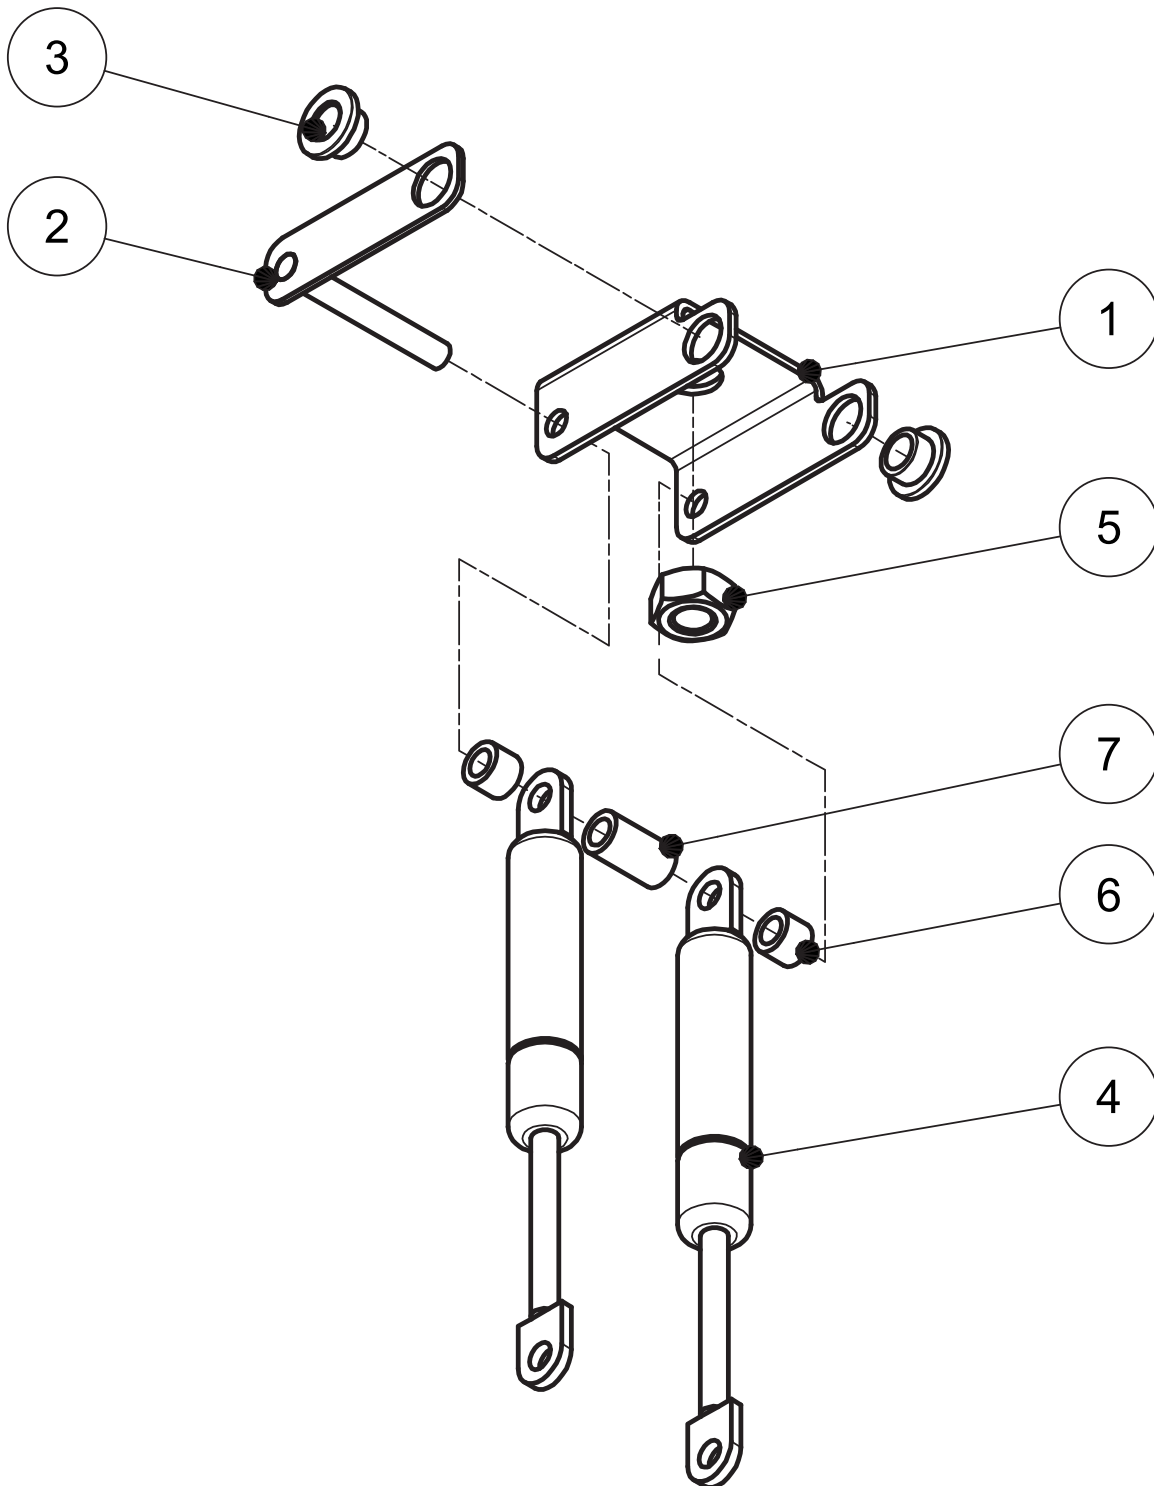

# Parts Breakdown

Model VP-NL-0020-MN 59021

Seal Lid

# Parts Breakdown

Model VP-NL-0020-MN 59021

Hinge

# Parts Breakdown

Model VP-NL-0020-MN 59021

Manifold

# Parts Breakdown

Model VP-NL-0020-MN 59021

Vacuum Valve