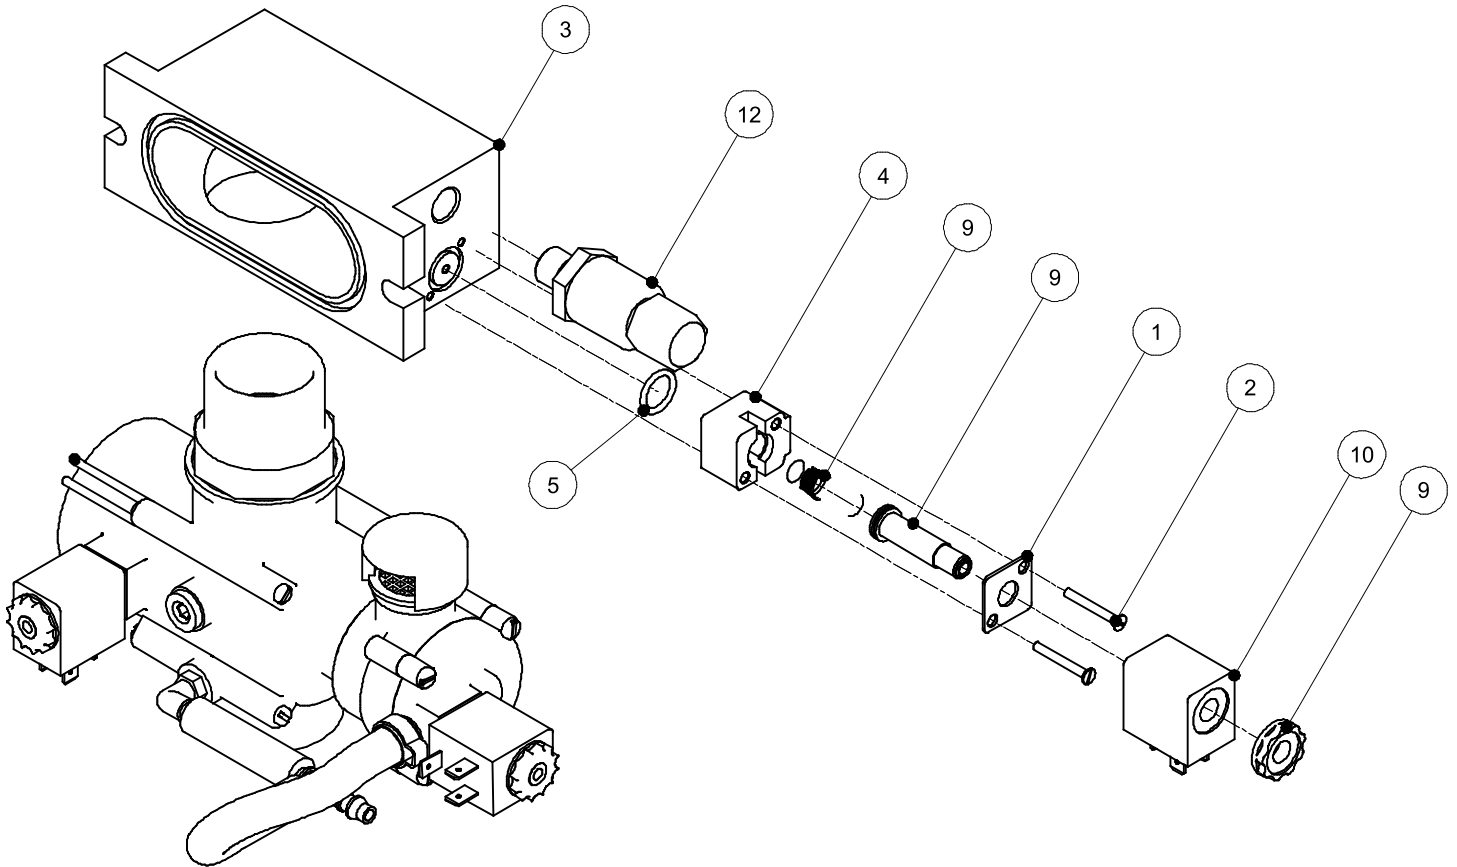

# Parts Breakdown

Model VP-NL-0020-MN 59021

Seal Lid

# Parts Breakdown

Model VP-NL-0020-MN 59021

Hinge

# Parts Breakdown

Model VP-NL-0020-MN 59021

Manifold

# Parts Breakdown

Model VP-NL-0020-MN 59021

Vacuum Valve