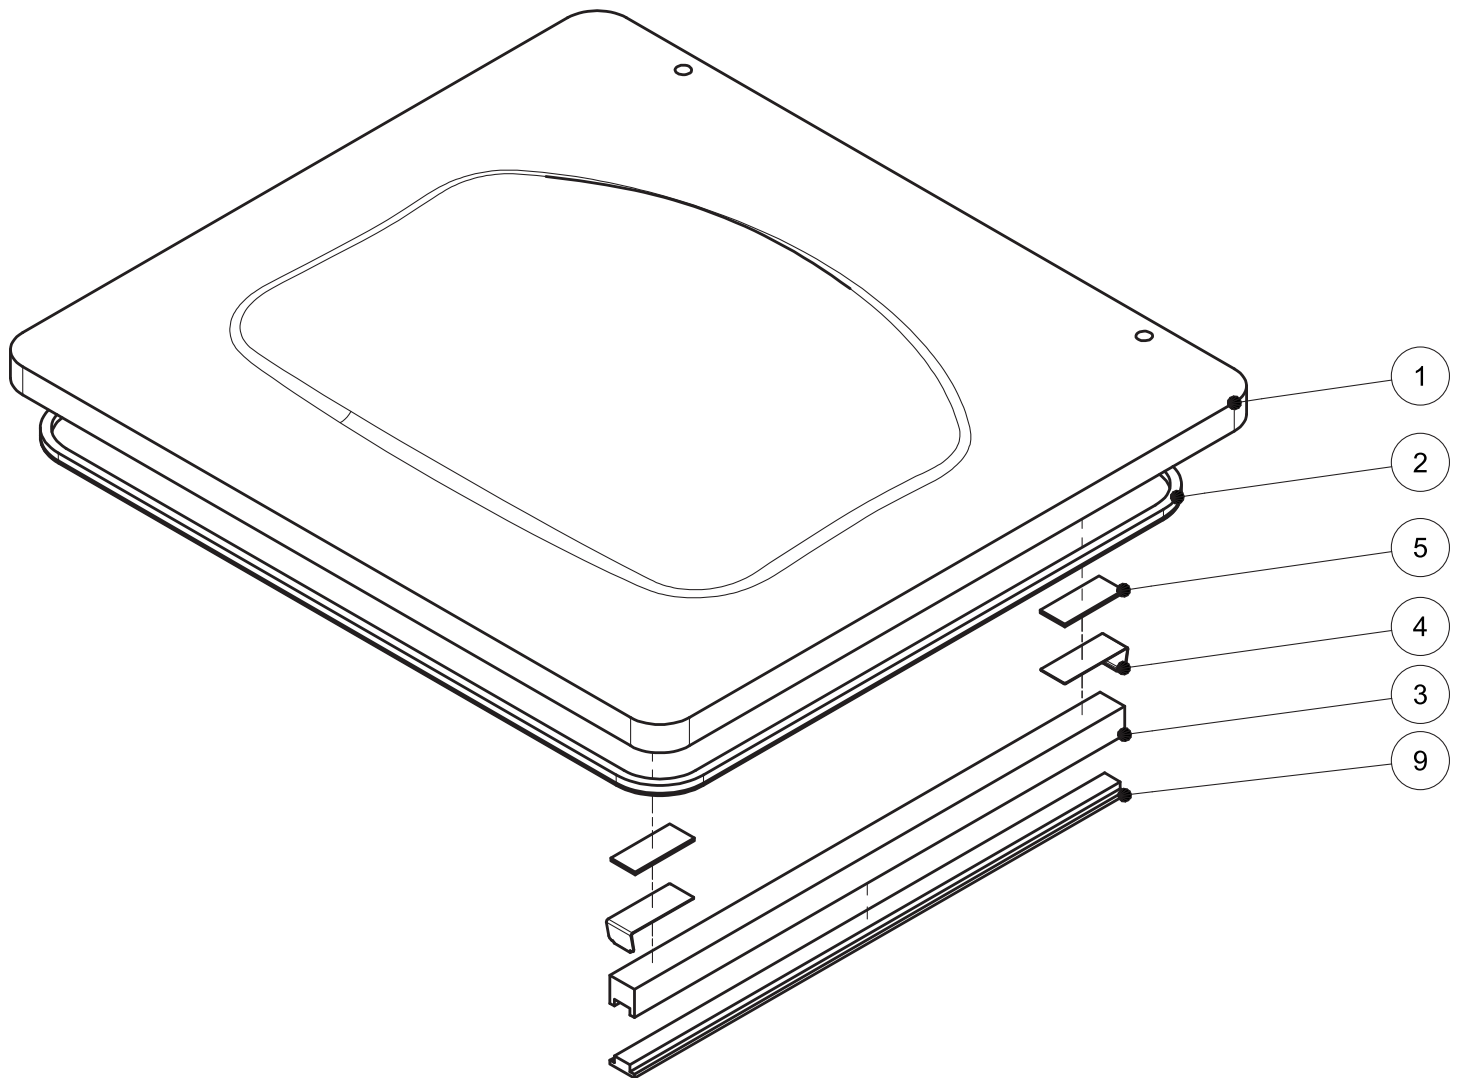

# Parts Breakdown

Model VP-NL-0020-MN 59021

Vacuum Chamber

# Parts Breakdown

Model VP-NL-0020-MN 59021

Seal Lid